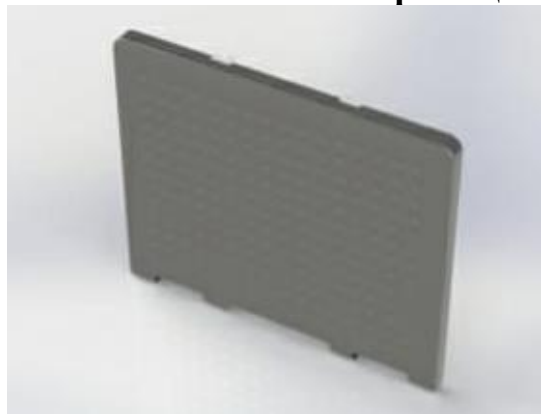

Монитор специального назначения МСН-19-КН

МСН-19-КН

Монитор с диагональю экрана 19 дюймов предназначен для отображения цветной полутоновой и знакографической информации, представляет собой крышку ноутбука специального назначения. Данная конструкция выполнена с высоким уровнем защиты (IP65), что предполагает защиту от попадания пыли и влаги, а так же защиту от множественных ударов. Высокая яркость (1500 кд/м²) гарантирует работу в сложных условиях. Конструктив монитора позволяет использовать изделия в составе автоматизированного рабочего места, в составе ноутбука специального назначения. Благодаря широкому диапазону рабочих температур (-50 / +60 с подогревом) изделие может быть использовано для работы в разных климатических условиях, включая экстремально низкие, или высокие температуры. В связи с тем, что подогрев выполнен по технологии рагидизации, это обеспечивает равномерный разогрев матрицы и быстрый выход на рабочий режим.

Характеристики	Ед. изм.	Значение
Наименование матрицы (уточняется при поставке)		AA190AE01 Mitsubishi
Диагональ	дюйм/см	19/48,2
Формат экрана		4:3
Физическое разрешение матрицы	пиксель	1280x1024
Глубина цвета	бит	24
Яркость	кд/м ²	1500
Контрастность		800:1
Время отклика	мс	16
Угол обзора по вертикали	град	+80/-80°
Угол обзора по горизонтали	град	+80/-80°
Интерфейс		LVDS
Вариант установки		встраиваемый
Потребляемая мощность, номинал	Вт	35
Потребляемая мощность с подогревом	Вт	190